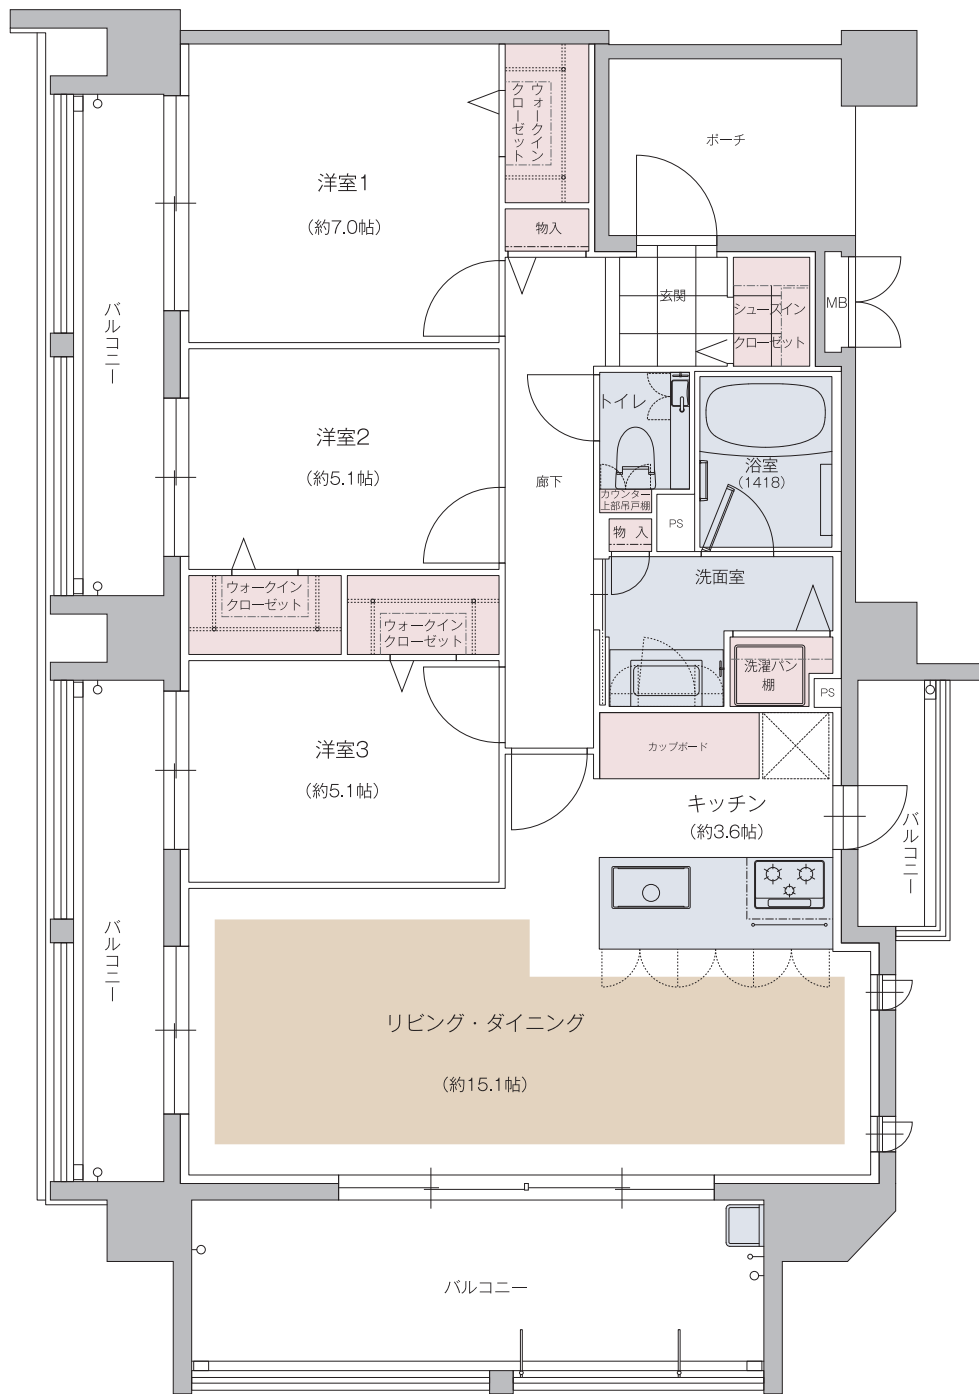

B type | 3LDK

□専有面積 82.15㎡ (24.85坪) □バルコニー面積 27.94㎡ (8.45坪) □ポーチ面積 5.32㎡ (1.60坪)

5F	D	E	
4F	A	B	C
3F	A	B	C
2F	A	B	C
1F	Parking		Entrance

..... 床暖房
 収納
 水回り

scale 1/80