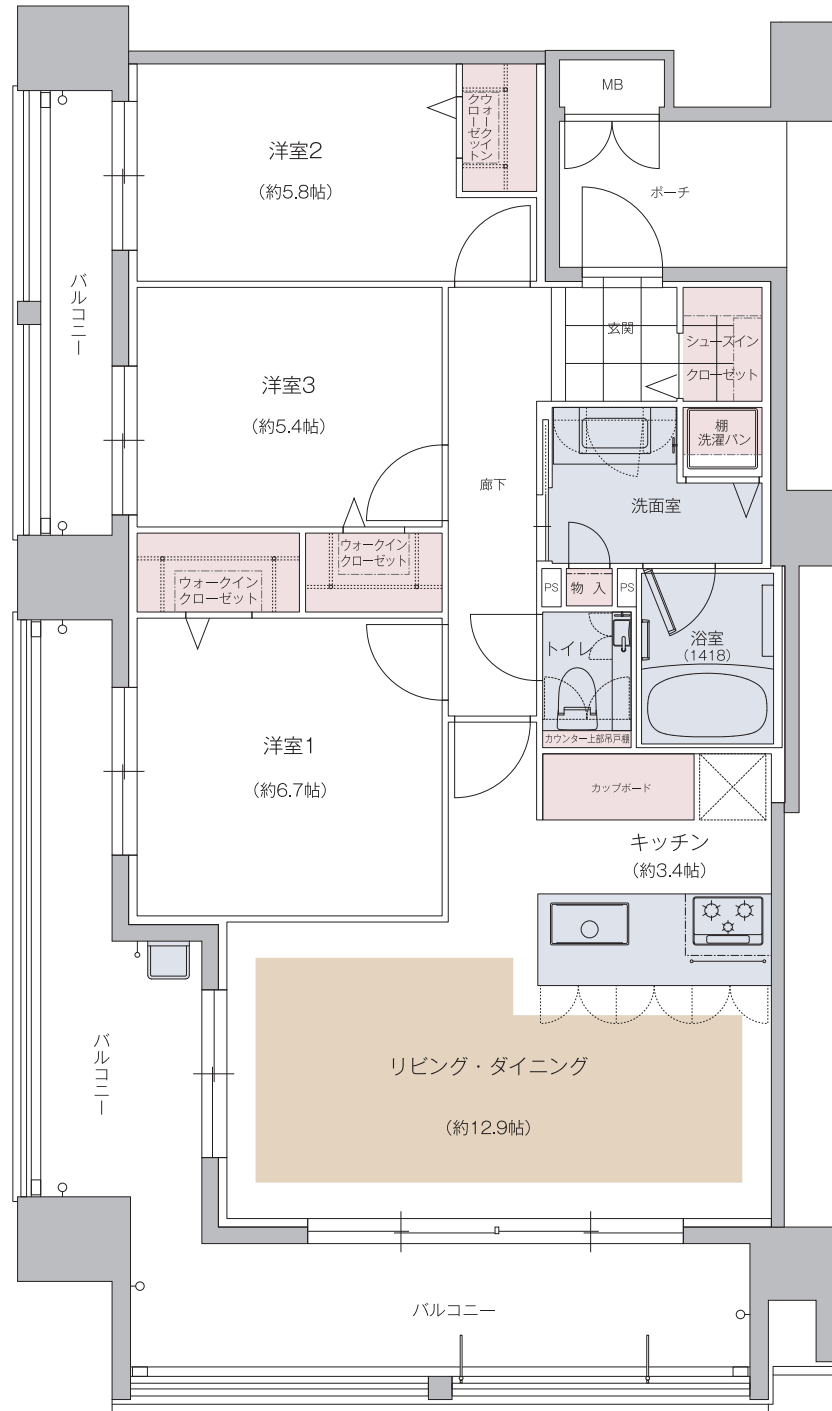

# A type | 3LDK

□専有面積 78.34㎡ (23.69坪) □バルコニー面積 26.28㎡ (7.94坪) □ポーチ面積 4.04㎡ (1.22坪)

5F	D	E
4F	A	B
3F	A	B
2F	A	B
1F	Parking	Entrance

..... 床暖房
  ..... 収納
  ..... 水回り

scale 1/80