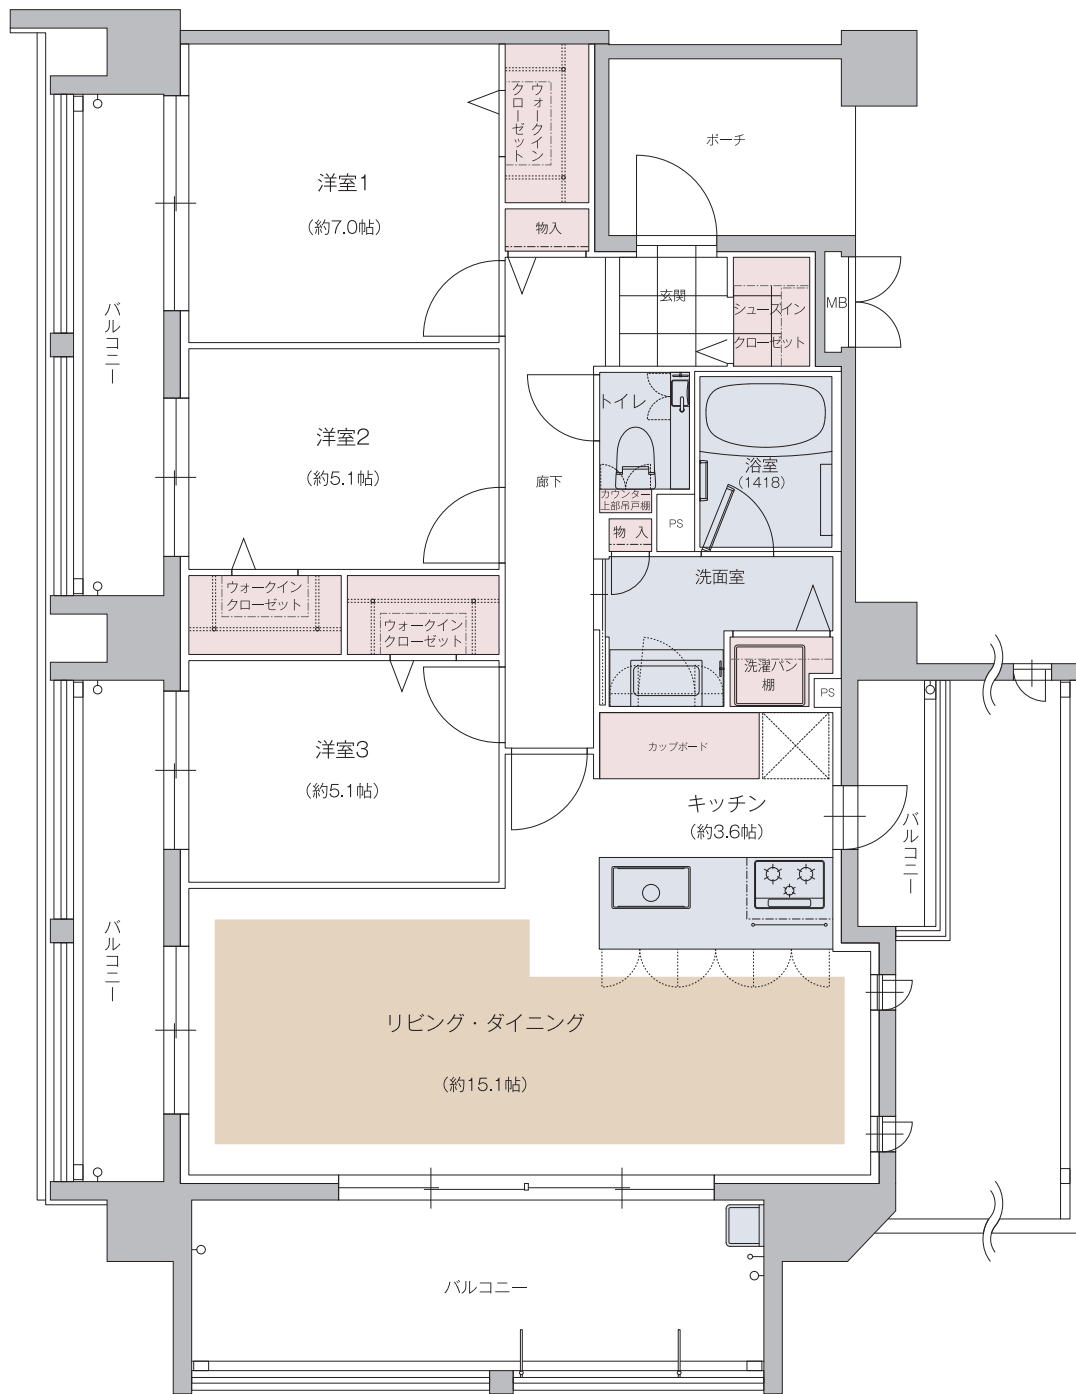

# B type | 3LDK

□専有面積 82.15㎡ (24.85坪)     
 □バルコニー面積 27.94㎡ (8.45坪)     
 □ポーチ面積 5.32㎡ (1.60坪)

5F	D	E	
4F	A	B	C
3F	A	B	C
2F	A	B	C
1F	Parking		Entrance

..... 床暖房     
  ..... 収納     
  ..... 水回り

scale 1/80