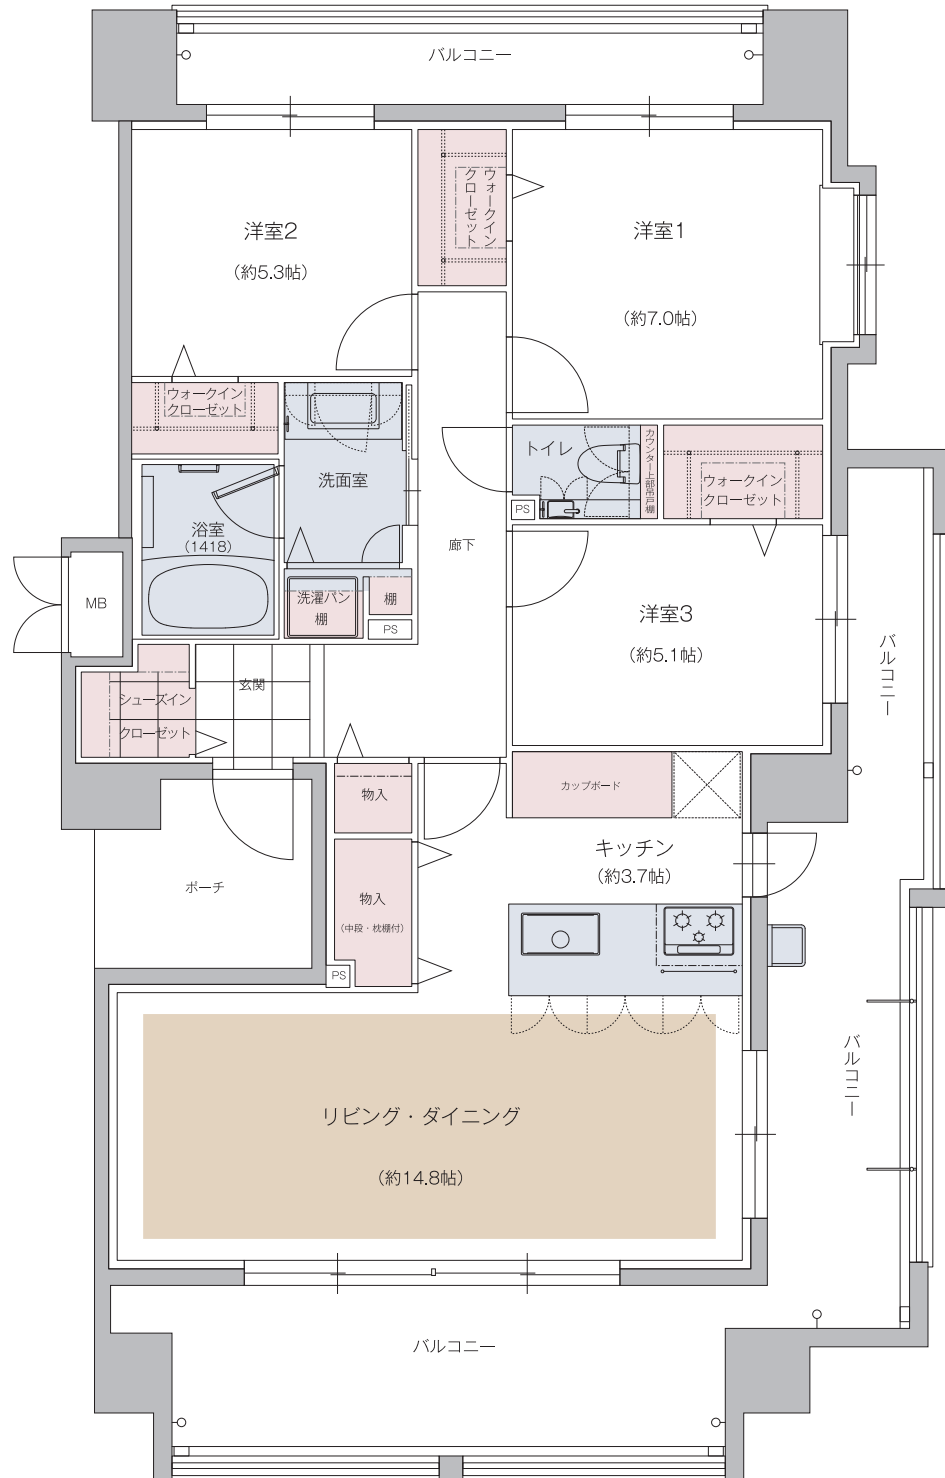

# Ctype | 3LDK

□専有面積  
85.20㎡(25.77坪)

□バルコニー面積  
34.70㎡(10.49坪)

□ポーチ面積  
5.03㎡(1.52坪)

5F	D	E	
4F	A	B	C
3F	A	B	C
2F	A	B	C
1F	Parking	Entrance	

..... 床暖房    ..... 収納    ..... 水回り

scale 1/80