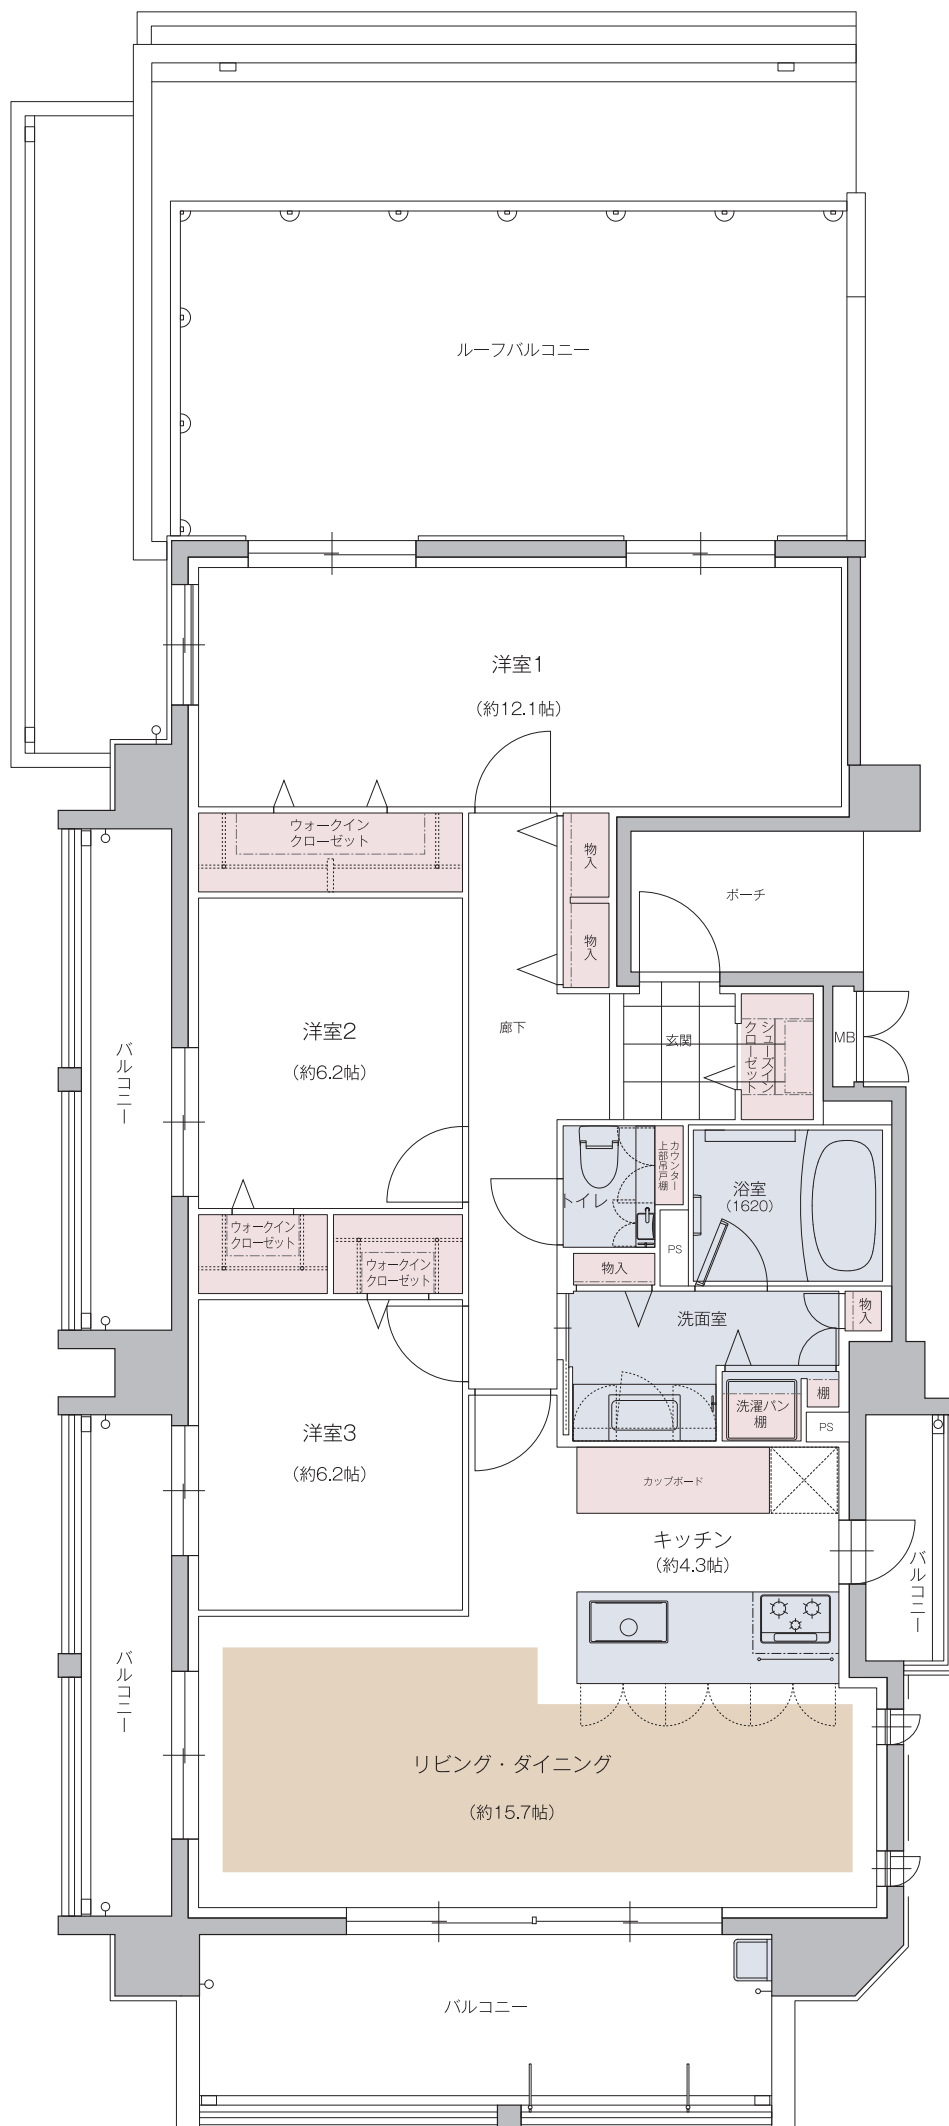

Dtype

3LDK

□専有面積 101.94㎡(30.83坪) □バルコニー面積 27.94㎡(8.45坪) □ルーフバルコニー面積 25.57㎡(7.73坪) □ポーチ面積 4.03㎡(1.21坪)

5F	D		E	
4F	A	B	C	
3F	A	B	C	
2F	A	B	C	
1F	Parking		Entrance	

..... 床暖房
 収納
 水回り

scale 1/80